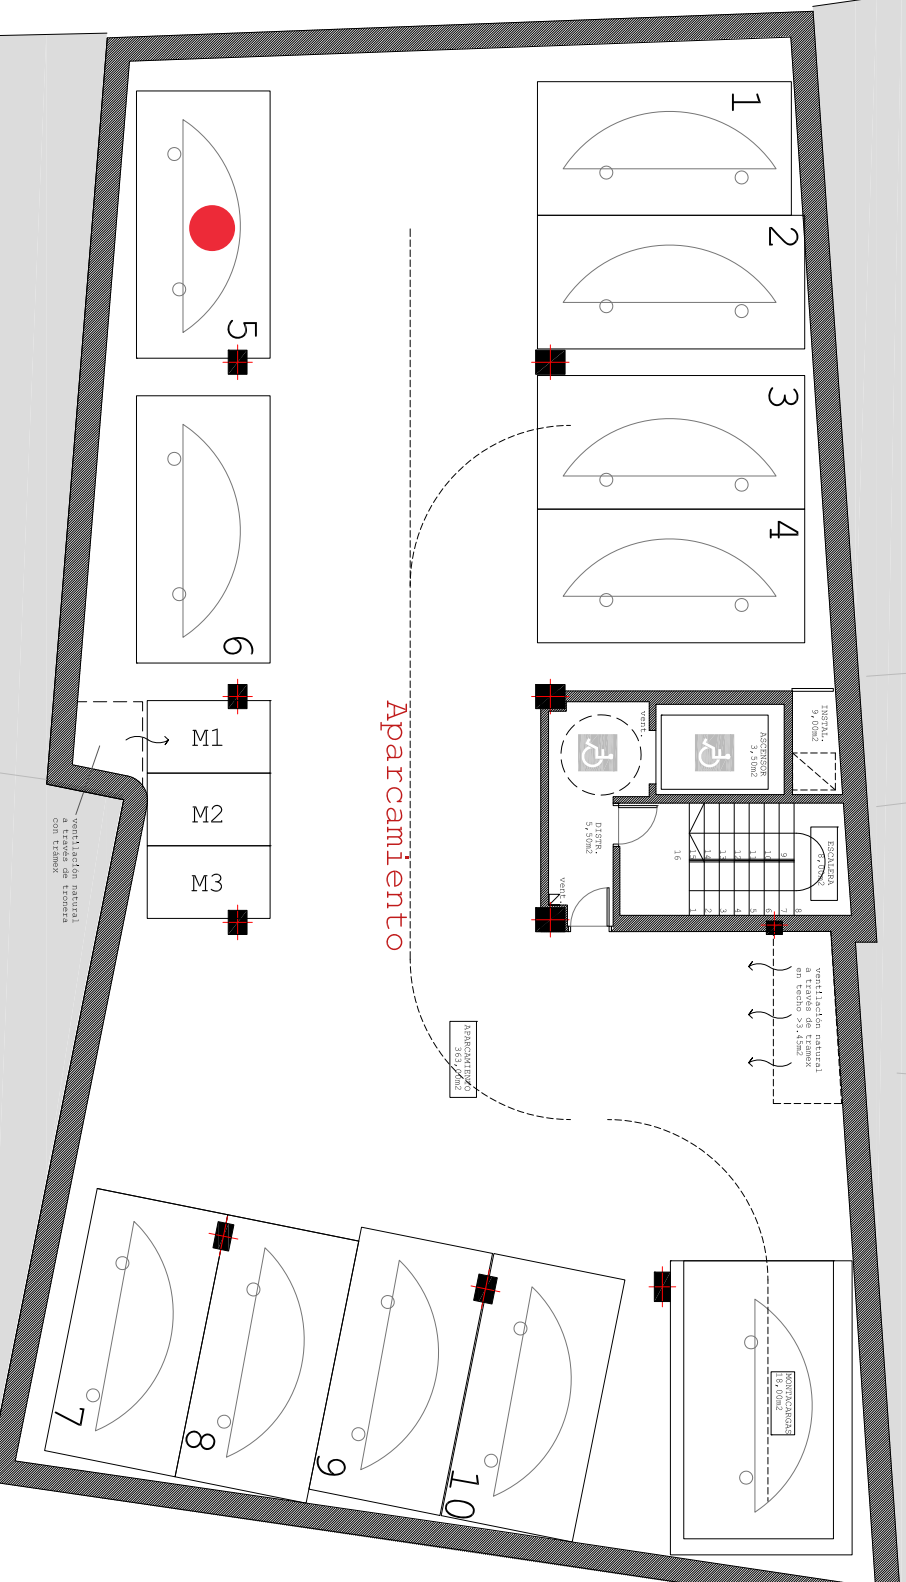

Ctra. de Majadahonda 18  
Boadilla del Monte  
C.P. 28660

**Planta**  
**-1**

# EDIFICIO entrepatis

**Planta sótano -2**  
Garaje

Ctra. de Majadahonda 18  
Boadilla del Monte  
C.P. 28660

planta  
-2

Los Acantilados, Sociedad, Coop.