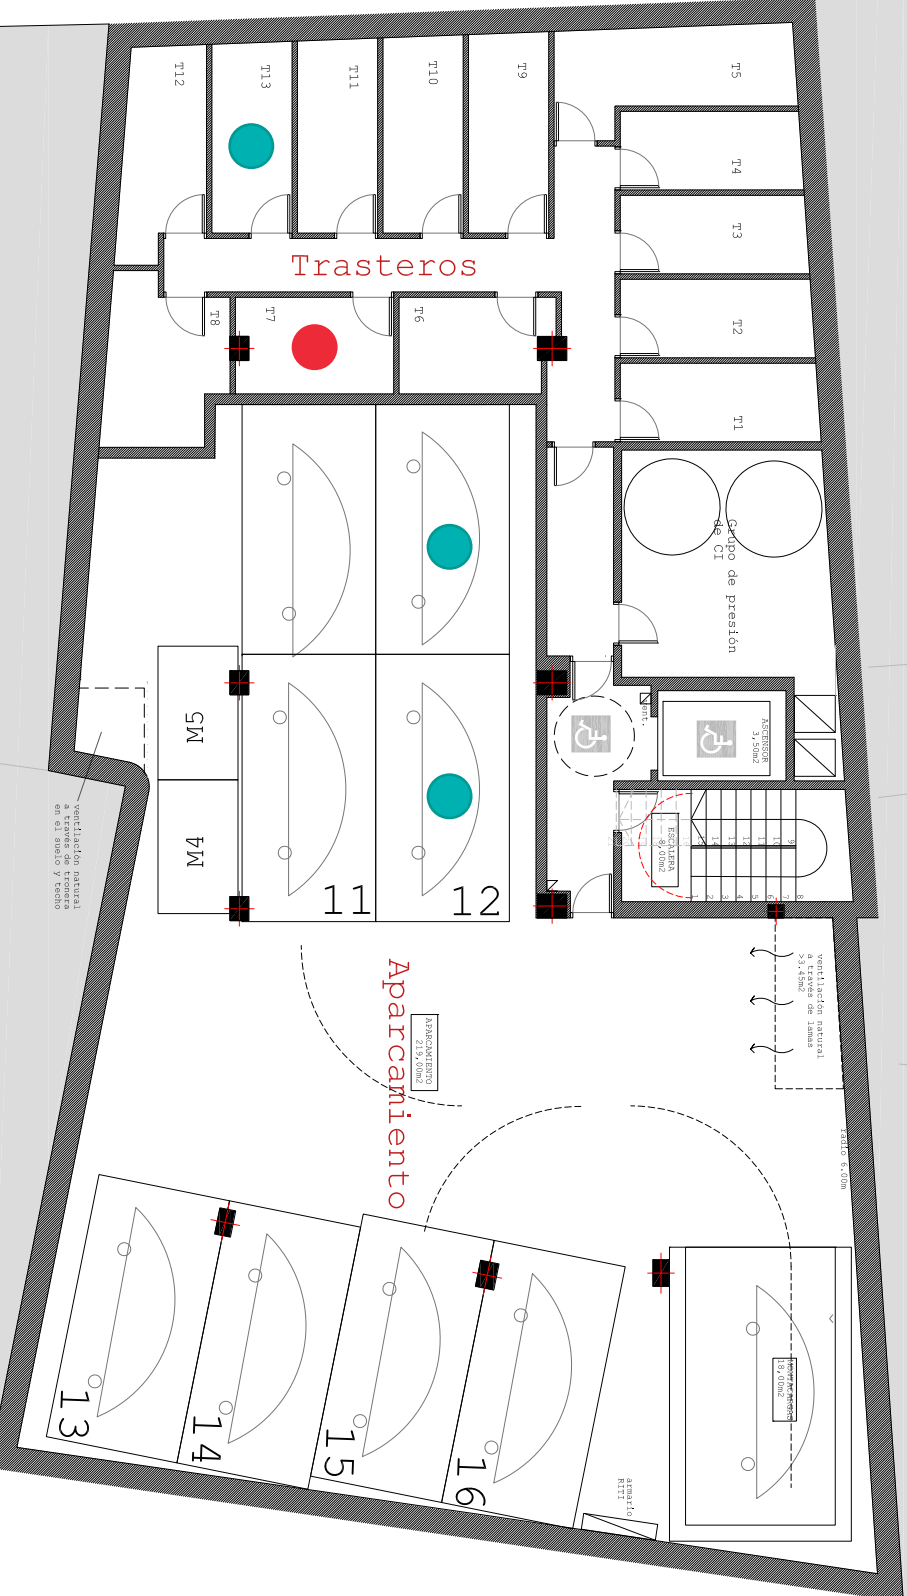

Ctra. de Majadahonda 18  
Boadilla del Monte  
C.P. 28660

**Planta**  
**-1**

# EDIFICIO entrepatis

**Planta sótano -2**  
Garaje

Ctra. de Majadahonda 18  
Boadilla del Monte  
C.P. 28660

planta  
-2

Los Acantilados, Sociedad, Coop.